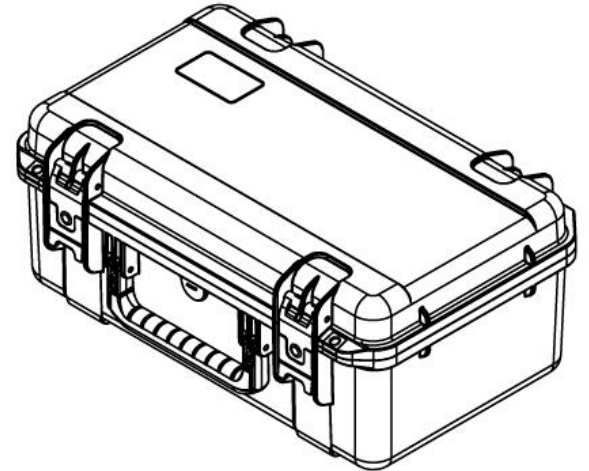

Exterior:

[21.89" x 13.98" x 9.00"]
[55.60 x 35.51 x 22.86 cm]

Interior:

[20.38" x 11.44" x 8.25"]
[51.77 x 29.06 x 20.96 cm]

Peso:

[9.25 lb] [4.20 kg]

Certificaciones

MIL-C-4150J / MIL-STD-810F
/ MIL-STD-648C

[Configuraciones]

- [] Sin Foam, Vacio
- [] Con Foam precortado
- [] Con divisores acolchados
- [] Divisores diseñados por Think Tank
- [] Divisores Think Tank y Lid Organizer

[Accesorios]

- [] 3i-HD81
 - Manijas sobremoldeadas acolchadas.
- [] 1SKB-PDL-C
 - Candado con cable SKB TSA
- [] 3i-TSA-3
 - Cada kit incluye 2 pestillos de bloqueo TSA, pasadores de repuesto y 2 llaves.
- [] 3i-PMCK
 - Panel Mount Clip Kit para los case de la serie 3i
- [] 3SKB-SLP kit
 - Mide 12" x 7" (30.48 x 17.78 cm)

3i-2011-8B-C

HARDERBACK

Maletas Industriales | Maletines Militares
Estuches de Protección | Cajas Polipropileno
Mochilas Resistentes | Cajas Biométricas

NOTE: DIMENSIONS IN (X.XX) ARE ID

Case Series:	3i Series	Dimensions (for reference only)				
Case part#	3i-2011-8		Length	Width	Overall	Base / Lid
			left to right	front to back	height	height
Weight:		Exterior	21.93"	13.98"	9.00"	6.60"-2.40"
		Interior	20.53"	11.53"	8.24"	6.24"-2.00"