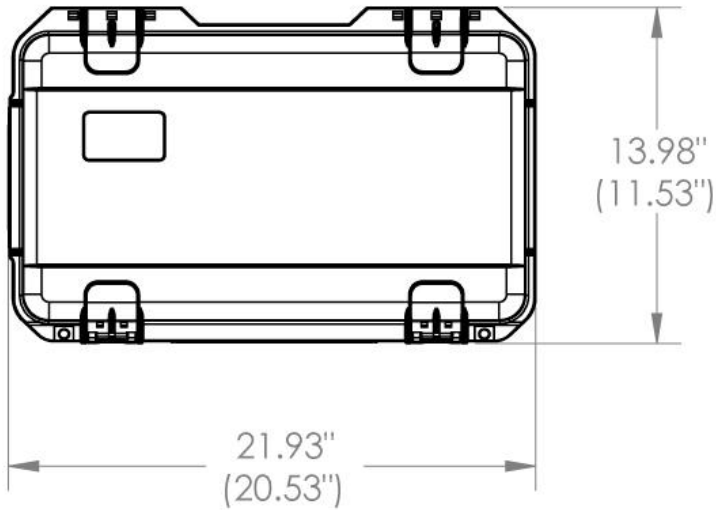

Exterior:

[21.89" x 13.98" x 9.00"]
[55.60 x 35.51 x 22.86 cm]

Interior:

[20.38" x 11.44" x 8.25"]
[51.77 x 29.06 x 20.96 cm]

Peso:

[9.25 lb] [4.20 kg]

Certificaciones

MIL-C-4150J / MIL-STD-810F
/ MIL-STD-648C

[Configuraciones]

- [] Sin Foam, Vacio
- [] Con Foam precortado
- [] Con divisores acolchados
- [] Divisores diseñados por Think Tank
- [] Divisores Think Tank y Lid Organizer

[Accesorios]

- [] 3i-HD81
 - Manijas sobremoldeadas acolchadas.
- [] 1SKB-PDL-C
 - Candado con cable SKB TSA
- [] 3i-TSA-3
 - Cada kit incluye 2 pestillos de bloqueo TSA, pasadores de repuesto y 2 llaves.
- [] 3i-PMCK
 - Panel Mount Clip Kit para los case de la serie 3i
- [] 3SKB-SLP kit
 - Mide 12" x 7" (30.48 x 17.78 cm)

3i-2011-8B-C

HARDERBACK

Maletas Industriales | Maletines Militares
Estuches de Protección | Cajas Polipropileno
Mochilas Resistentes | Cajas Biométricas

NOTE: DIMENSIONS IN (X.XX) ARE ID

Case Series:	3i Series	Dimensions (for reference only)				
Case part#	3i-2011-8		Length	Width	Overall	Base / Lid
			left to right	front to back	height	height
Weight:		Exterior	21.93"	13.98"	9.00"	6.60"-2.40"
		Interior	20.53"	11.53"	8.24"	6.24"-2.00"